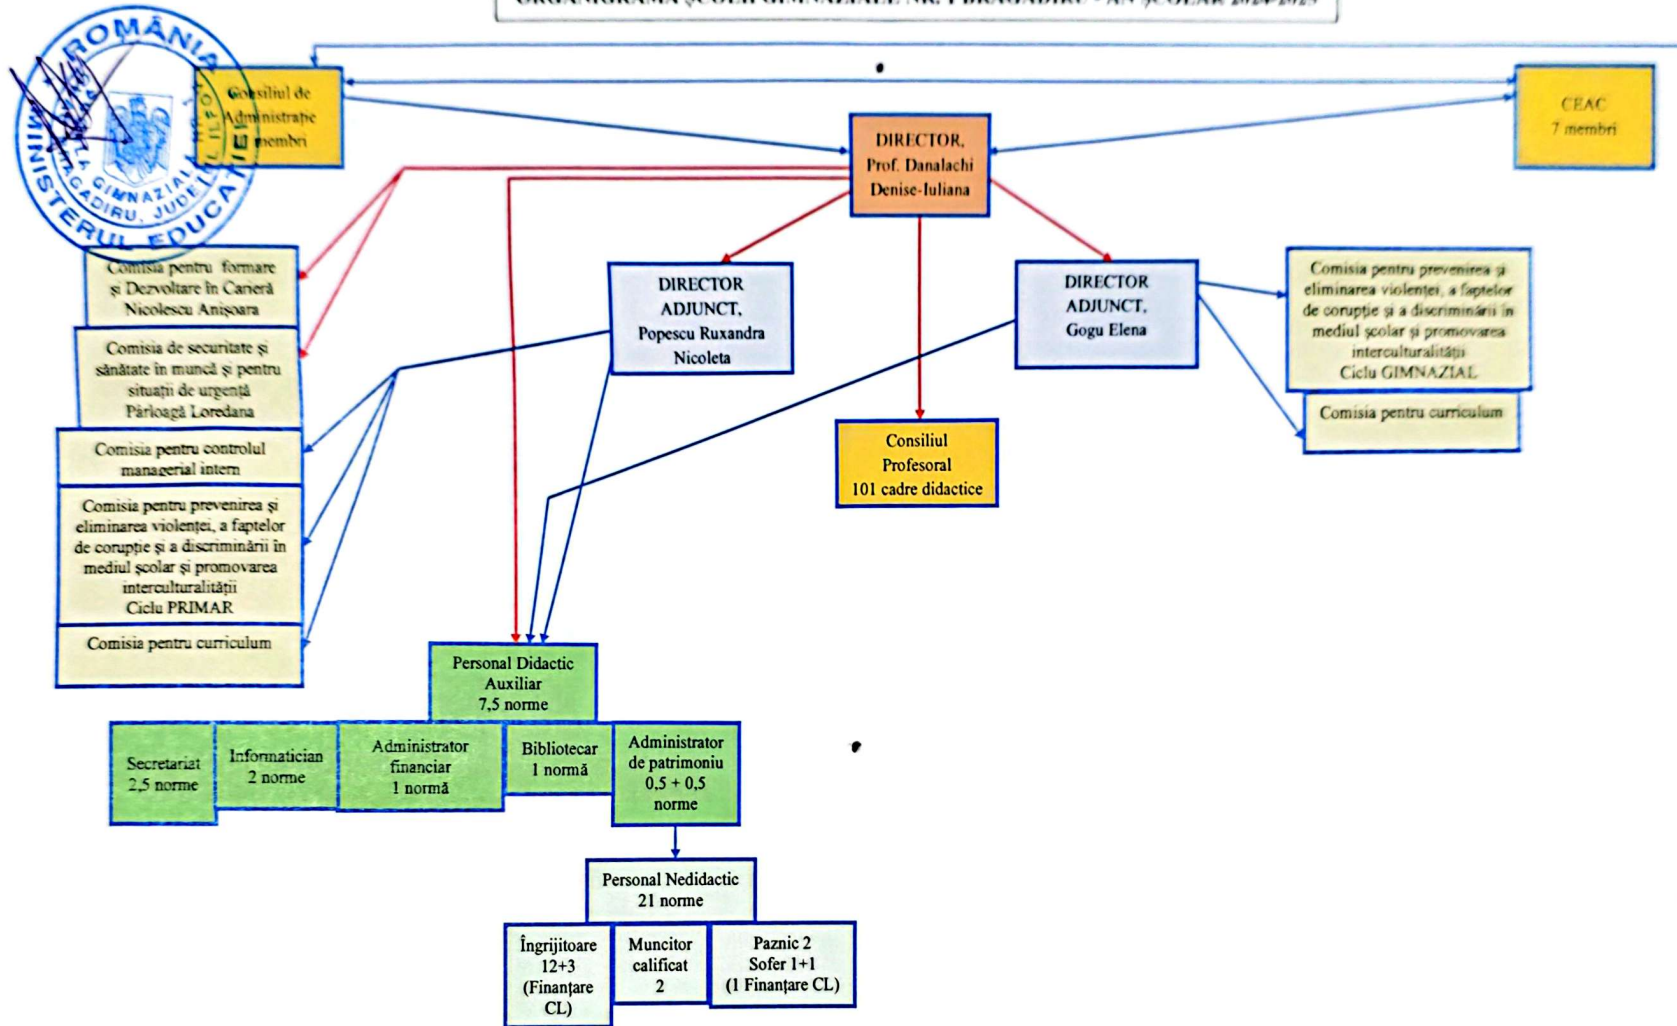

ORGANIGRAMA ȘCOLII GIMNAZIALE NR. 1 BRAGADIRU - AN ȘCOLAR 2024-2025

NR. TOTAL NORME : 137
DIDACTIC: 108,5
DIDACTIC AUXILIAR: 7,5
NEDIDACTIC: 21

Director,
 Prof. Danalachi Denise-Iuliana

Structuri consultative:
 CȘE Președinte: Cojoc Karina
 CRP Președinte: Andrei Cătălin
 Vicepreședinte: Constantinescu Alina
 Vicepreședinte: Ciochină Alina