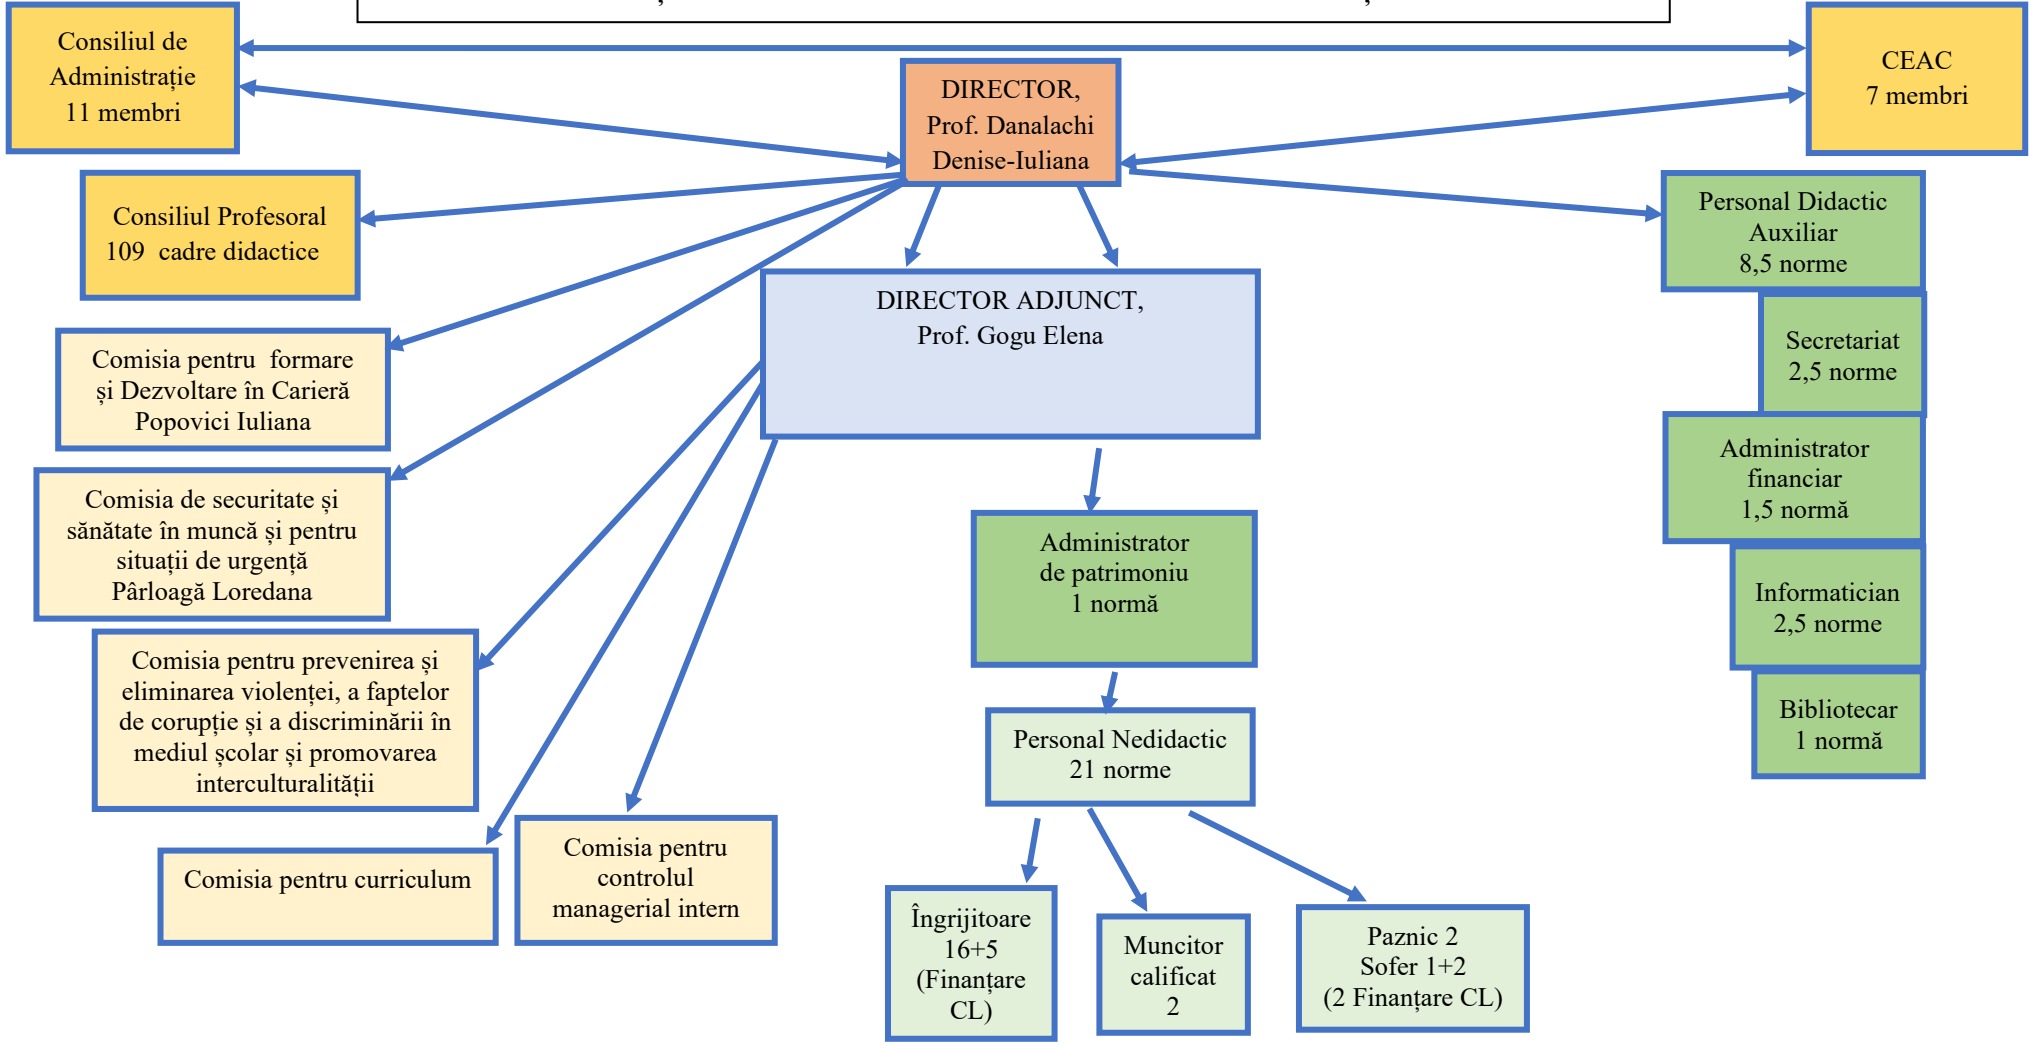

**ORGANIGRAMA ȘCOLII GIMNAZIALE NR. 1 BRAGADIRU - AN ȘCOLAR 2025-2026**

Structuri consultative:  
 CȘE Președinte: Mateescu Antonia  
 CRP Președinte: Andrei Cătălin  
 Vicepreședinte: Constantinescu Alina  
 Vicepreședinte: Ciochină Alina

**NR. TOTAL NORME : 140,95**  
**DIDACTIC: 111,45**  
**DIDACTIC AUXILIAR: 8,5**  
**NEDIDACTIC: 21**